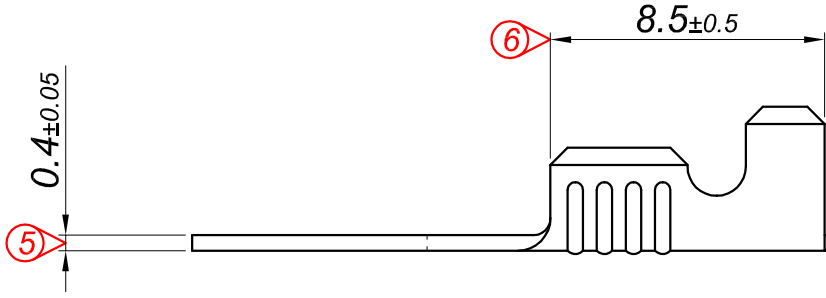

PARÇA KODU PART CODE	PARÇA ADI PART NAME	s ÖLÇÜSÜ (KALINLIK) s MEASURE (THICKNESS)	Malzeme Material	Kaplama / Coating		
				SN	AG	Nİ
TÇ 2515 DP	2.5 NO KABLO UÇ K.A.Ø6.2 ÇATAL =DP=	-----	(CuZn30) Pirinç / Brass	-	-	-
TÇ 2515 DPK	2.5 NO KABLO UÇ K.A.Ø6.2 ÇATAL =DPK=	-----	(CuZn30) Pirinç / Brass	+	-	-

Kablo Kesiti

Wire Section : 0.50 - 1 mm²

Resmin Üzerinden Ölçü Almayınız

Don't use the drawing for measuring purpose

Tarih / Date	19.08.2013	İmza /Signature	Ölçek / Scale		
Çizen / Desing	M.Yağcı		5 / 1		
Onay / Approval	S.Gölcük		No	Değişiklik / Revision	Tarih/Date
	Parça Adı: Part Name	2.5 NO KABLO UCU KÜÇÜK AYAK Ø6.2 ÇATAL	Parça Kodu: Part Code	TÇ 2515	