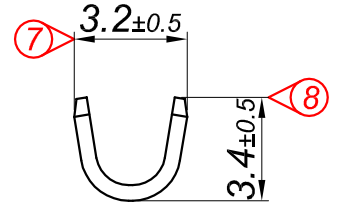

PARÇA KODU PART CODE	PARÇA ADI PART NAME	s ÖLÇÜSÜ (KALINLIK) s MEASURE (THICKNESS)	Malzeme Material	Kaplama / Coating		
				SN	AG	Nİ
TÇ 2515 DP	2.5 NO KABLO UÇ K.A.Ø6.2 ÇATAL =DP=	-----	(CuZn30) Pirinç / Brass	-	-	-
TÇ 2515 DPK	2.5 NO KABLO UÇ K.A.Ø6.2 ÇATAL =DPK=	-----	(CuZn30) Pirinç / Brass	+	-	-

Kablo Kesiti

Wire Section : 0.50 - 1 mm²

Resmin Üzerinden Ölçü Almayınız

Don't use the drawing for measuring purpose

Tarih / Date	19.08.2013	İmza /Signature	Ölçek / Scale		
Çizen / Desing	M.Yağcı		5 / 1		
Onay / Approval	S.Gölcük		No	Değişiklik / Revision	Tarih/Date
	Parça Adı: Part Name	2.5 NO KABLO UCU KÜÇÜK AYAK Ø6.2 ÇATAL	Parça Kodu: Part Code	TÇ 2515	