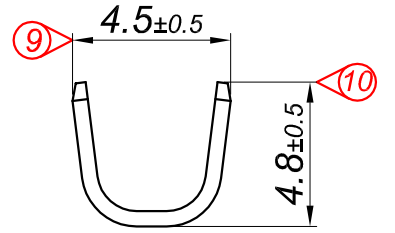

PARÇA KODU PART CODE	PARÇA ADI PART NAME	s ÖLÇÜSÜ (KALINLIK) s MEASURE (THICKNESS)	Malzeme Material	Kaplama / Coating		
				SN	AG	Nİ
TÇ 2515 DP	2.5 NO KABLO UÇ K.A.Ø6.2 ÇATAL =DP=	-----	(CuZn30) Pirinç / Brass	-	-	-
TÇ 2515 DPK	2.5 NO KABLO UÇ K.A.Ø6.2 ÇATAL =DPK=	-----	(CuZn30) Pirinç / Brass	+	-	-

Kablo Kesiti

Wire Section : 0.50 - 1 mm²

Resmin Üzerinden Ölçü Almayınız

Don't use the drawing for measuring purpose

Tarih / Date	19.08.2013	İmza /Signature	Ölçek / Scale		
Çizen / Desing	M.Yağcı		5 / 1		
Onay / Approval	S.Gölcük		No	Değişiklik / Revision	Tarih/Date
	Parça Adı: Part Name	2.5 NO KABLO UCU KÜÇÜK AYAK Ø6.2 ÇATAL	Parça Kodu: Part Code	TÇ 2515	