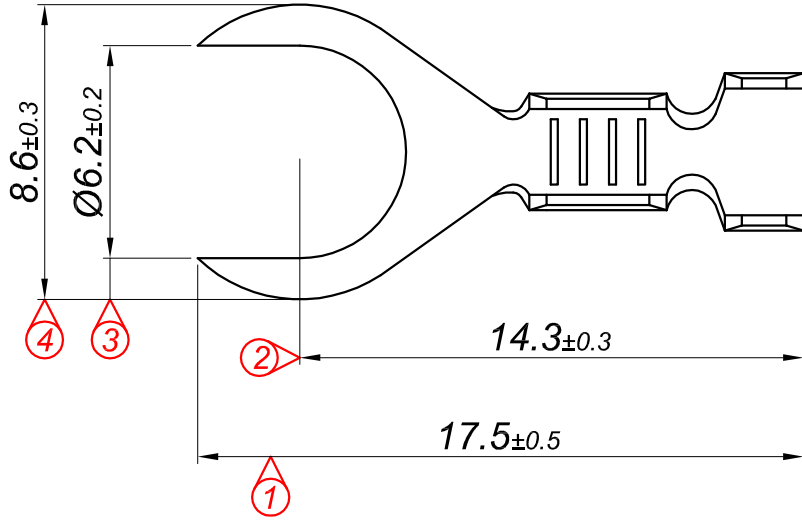

PARÇA KODU PART CODE	PARÇA ADI PART NAME	s ÖLÇÜSÜ (KALINLIK) s MEASURE (THICKNESS)	Malzeme Material	Kaplama / Coating		
				SN	AG	Nİ
TÇ 2515 DP	2.5 NO KABLO UÇ K.A.Ø6.2 ÇATAL =DP=	-----	(CuZn30) Pirinç / Brass	-	-	-
TÇ 2515 DPK	2.5 NO KABLO UÇ K.A.Ø6.2 ÇATAL =DPK=	-----	(CuZn30) Pirinç / Brass	+	-	-

Kablo Kesiti

Wire Section : 0.50 - 1 mm²

Resmin Üzerinden Ölçü Almayınız

Don't use the drawing for measuring purpose

Tarih / Date	19.08.2013	İmza /Signature	Ölçek / Scale		
Çizen / Desing	M.Yağcı		5 / 1		
Onay / Approval	S.Gölcük		No	Değişiklik / Revision	Tarih/Date
	Parça Adı: Part Name	2.5 NO KABLO UCU KÜÇÜK AYAK Ø6.2 ÇATAL	Parça Kodu: Part Code	TÇ 2515	